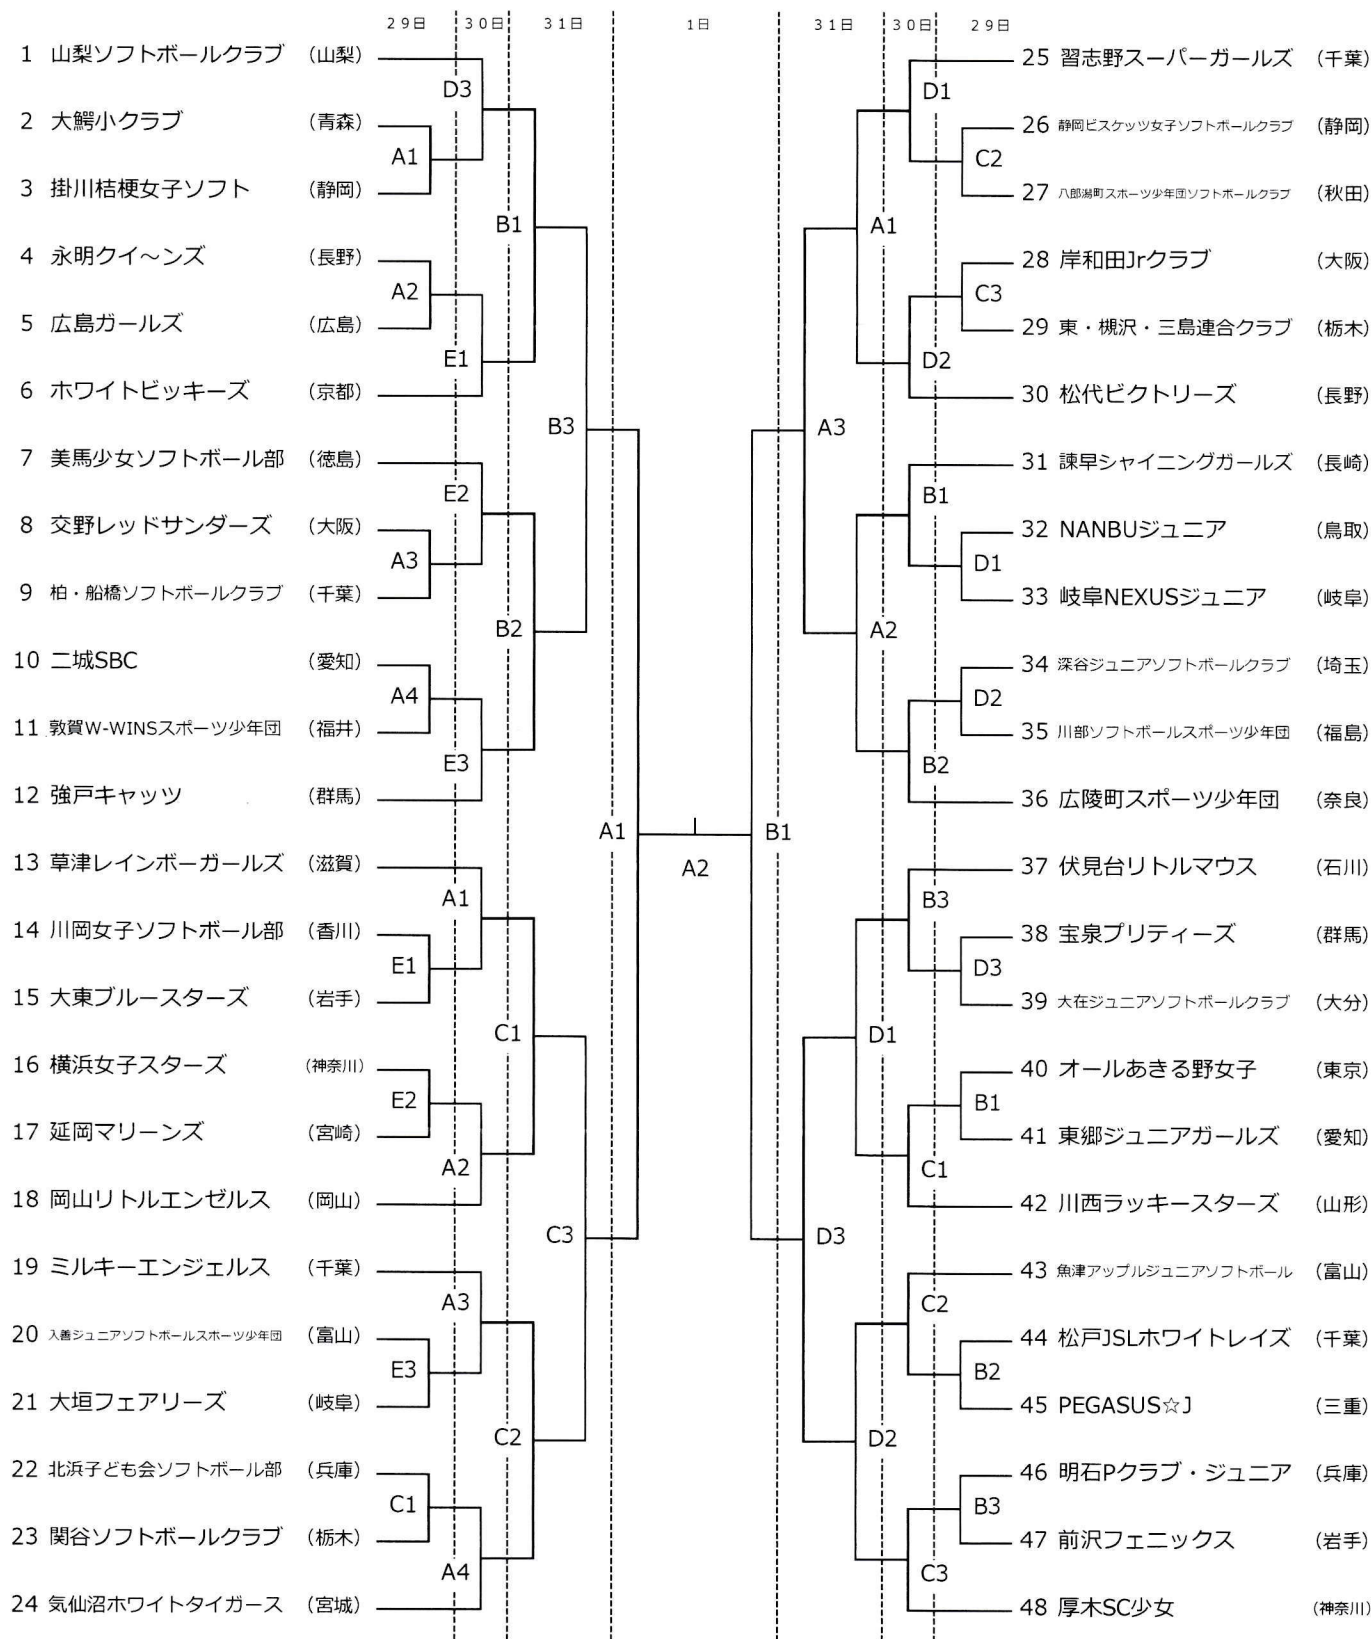

# 第31回全日本小学生女子ソフトボール大会

期日 平成29年7月29日(土)～8月1日(月)

第1試合：9:30～ 会場 千葉県浦安市 浦安市運動公園 今川球技場  
 第2試合：11:30～ A球場：運動公園野球場 B球場：運動公園多目的グラウンドA  
 第3試合：13:30～ C球場：運動公園多目的グラウンドB D球場：今川球技場A  
 第4試合：15:30～ E球場：今川球技場B

問い合わせ先：