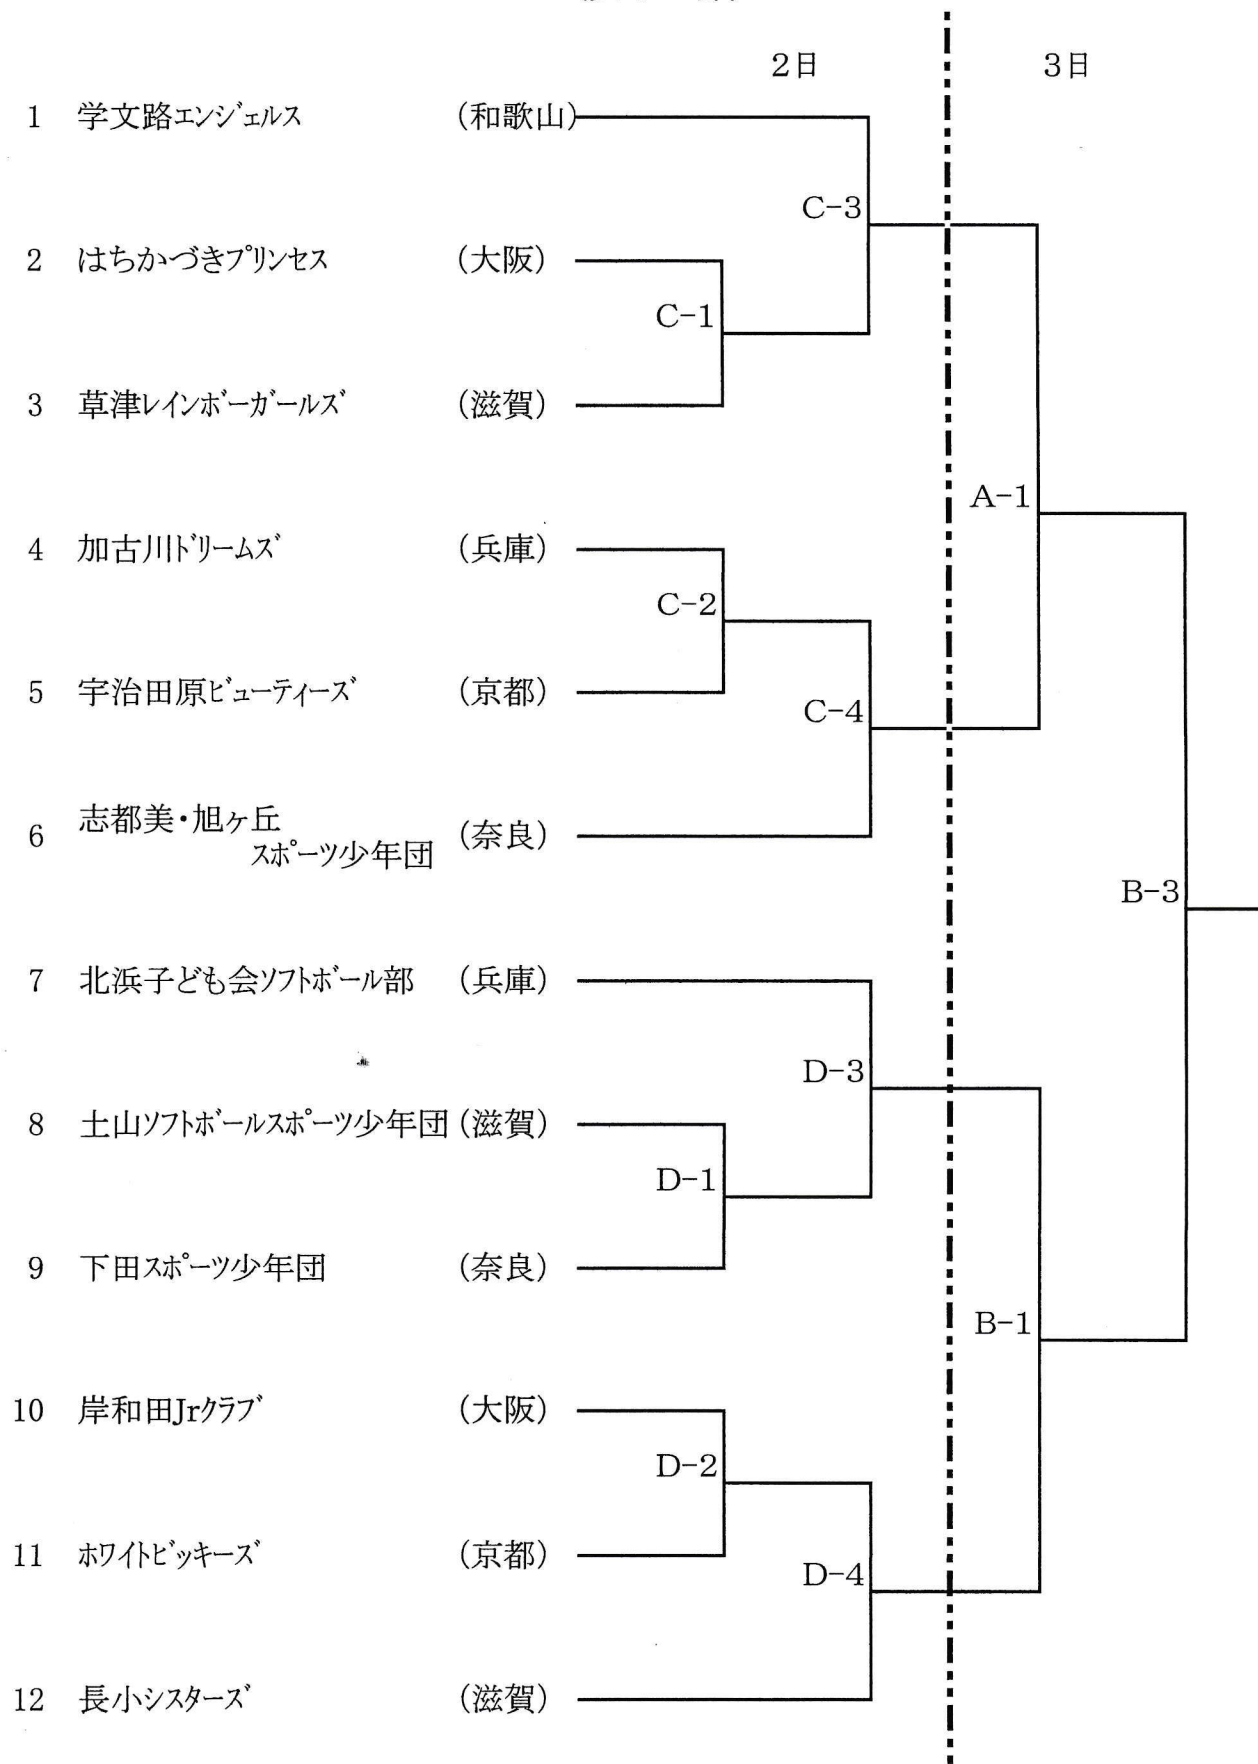

第32回 近畿小学生男女ソフトボール大会  
(女子の部)

平成29年7月1日～2日 滋賀県草津市 野村運動公園グラウンド

第1試合 10:00  
 第2試合 11:30  
 第3試合 13:00  
 第4試合 14:30