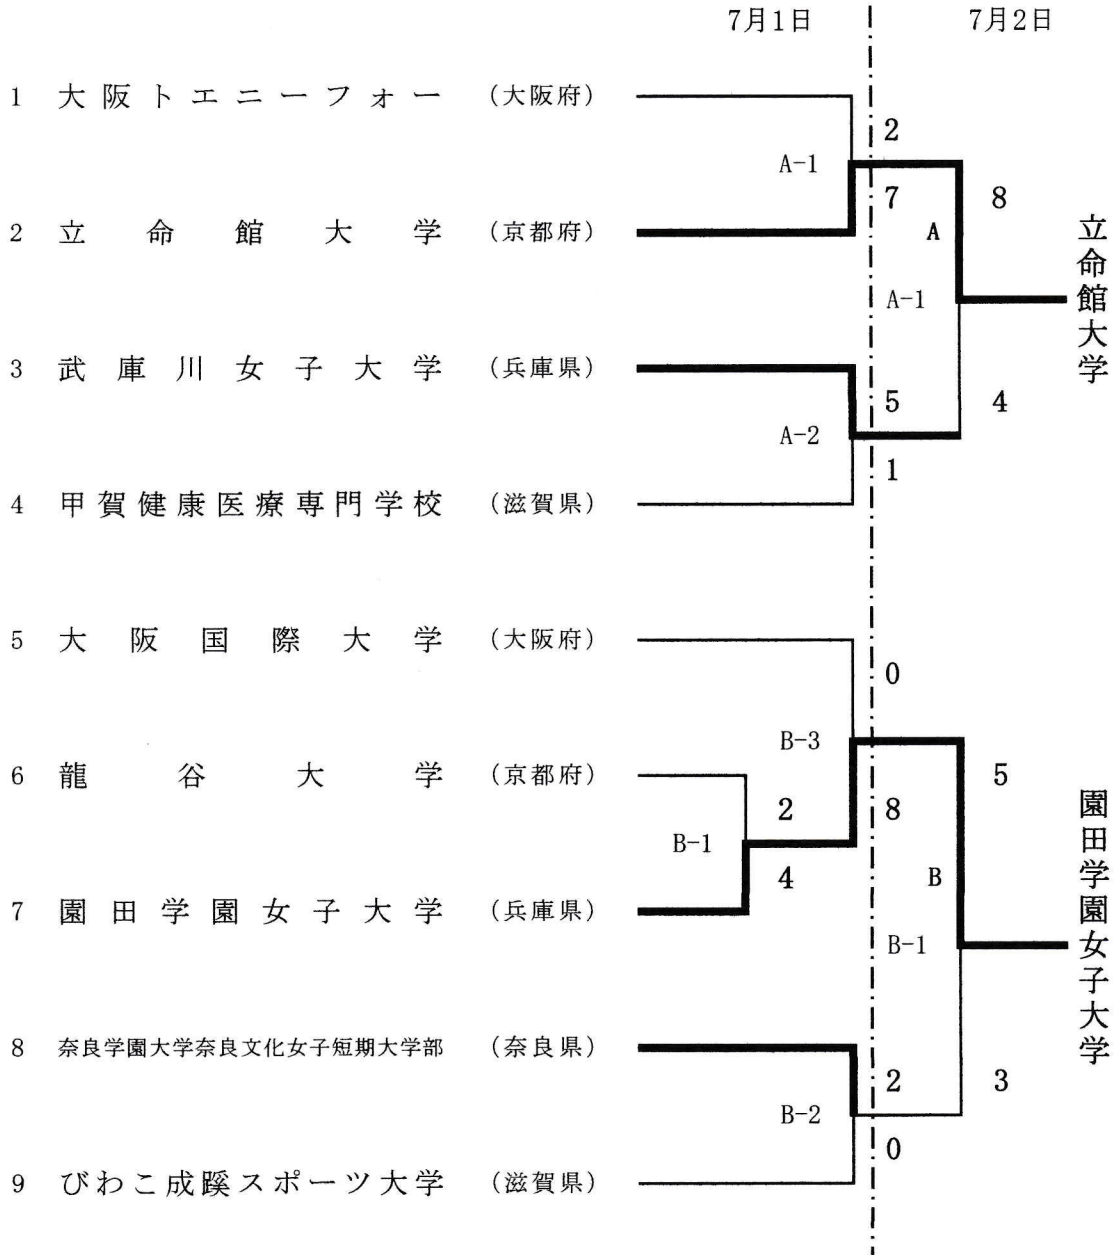

# 第69回全日本総合女子ソフトボール選手権大会 近畿予選会

期日 平成29年7月 1日(土)～2日(日)

第1試合：10:00

第2試合：12:00

会場 A球場：京都府立山城総合運動公園第2野球場

第3試合：14:00

B球場：京都府立山城総合運動公園第3野球場

立命館大学

## 代表決定戦

武庫川女子大学