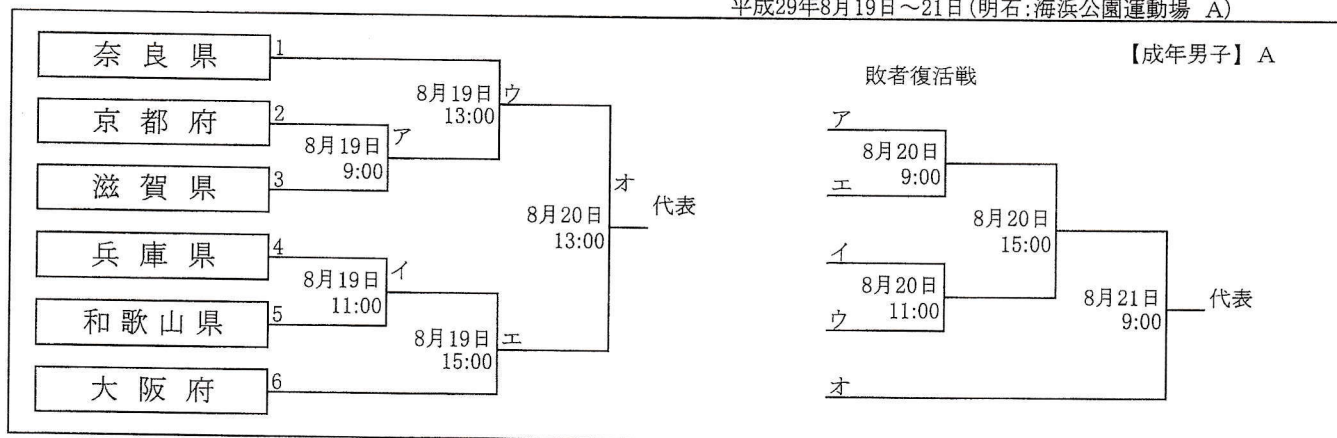

第72回 国民体育大会ソフトボール競技 近畿ブロック大会組合せ

平成29年8月19日～21日(明石:海浜公園運動場 A)

平成29年8月19日～21日(播磨町:望海公園球場 B)

平成29年8月19日～20日(明石:海浜公園運動場 C)

平成29年8月19日～20日(播磨町:望海公園球場 D)