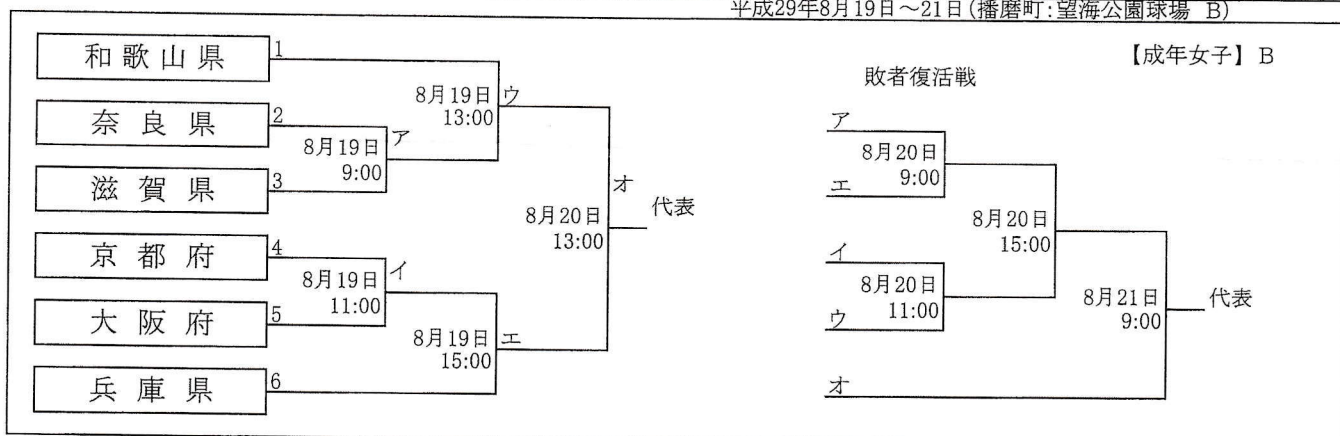

第72回 国民体育大会ソフトボール競技 近畿ブロック大会組合せ

平成29年8月19日～21日(明石:海浜公園運動場 A)

平成29年8月19日～21日(播磨町:望海公園球場 B)

平成29年8月19日～20日(明石:海浜公園運動場 C)

平成29年8月19日～20日(播磨町:望海公園球場 D)